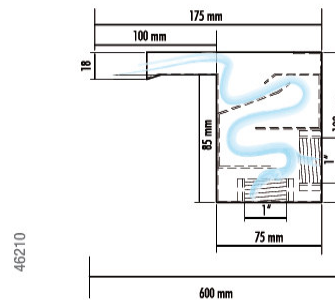

Technisches Datenblatt

Hauptkategorie **Aquafall**

Artikelnummer Seliger

46210

Bezeichnung Artikel

Aquafall 600

Technische Daten

Stand vom:

10.04.2015

Spannung	Leistung	Beleuchtung	AC / DC
Spannung		Keine	
Leistung			
Lumen			
Lux			
Kelvin			

Abmessung/ Skizze

Aquafall 600

Technische Ausstattung

TYP Membrane			
Anschluss	1" Adapter		
Kabelmaterial			
Gehäusematerial	Edelstahl V2A		

	L1 / cm	L2 / cm	L3 / cm	V1 / m³
Abmessung Verpackung per Stück	63,5	19,5	13,5	0,017
Abmessung Verpackung VE	65	42	31	0,085

	Kilogramm
Gewicht Artikel exklusiv Verpackung	4
Gewicht Artikel inklusive Verpackung	4,25
Gewicht Verpackungseinheit inklusive Verpackung	17,65