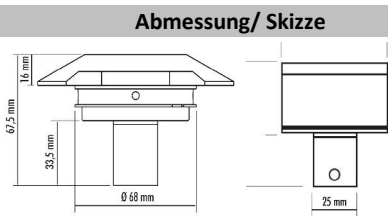

A Technische Daten

Stand vom:

06.07.2013

	Verbrauch	Leistung	Beleuchtung	AC / DC
1. Volt	12			AC
2. Watt	2	1		
3. Lumen			6 - 9	
4. Lux				
5. Kelvin			3000k - 3250k